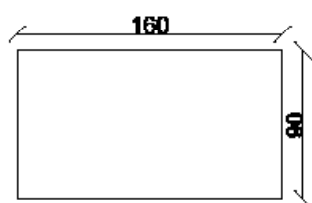

# Tavolo Loki

Loki Table

Tavolo allungabile modello "Loki" con piano e gambe in legno e un'allunga di serie.

*"Loki" extending table with wooden top and legs and a standard extension.*

L 160 / 210 H 76 P 90  
0,44 m<sup>3</sup> - 81 kg

L 200 / 250 H 76 P 90  
0,51 m<sup>3</sup> - 91 kg

Allunga aggiuntiva  
*Additional extension*