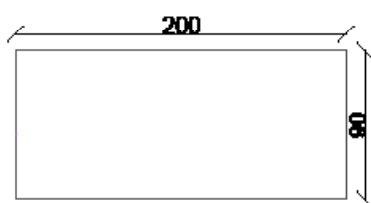

# Tavolo Loki

Loki Table

Tavolo allungabile modello "Loki" con piano e gambe in legno e un'allunga di serie.

*"Loki" extending table with wooden top and legs and a standard extension.*

L 160 / 210 H 76 P 90  
0,44 m<sup>3</sup> - 81 kg

L 200 / 250 H 76 P 90  
0,51 m<sup>3</sup> - 91 kg

Allunga aggiuntiva  
*Additional extension*