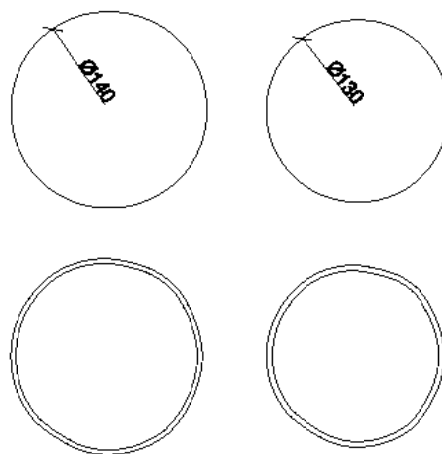

# Tavolo Round

Round Table

Tavolo fisso rotondo modello "Round" con piano e gambe in legno.

"Round" fixed round table with wooden top and wooden legs.

## Bordo corteccia / Natural trunk edges

Ø 130 H 76  
0,27 m<sup>3</sup> - 75 kg

Ø 140 H 76  
0,30 m<sup>3</sup> - 80 kg

## Bordo dritto / Regular edges

Ø 130 H 76  
0,27 m<sup>3</sup> - 75 kg

Ø 140 H 76  
0,30 m<sup>3</sup> - 80 kg

Bordo corteccia / Natural trunk edges

Bordo dritto / Regular edges