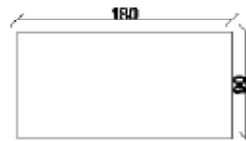

Tavolo Tara

Tara Table

Tavolo allungabile a tiro modello "Tara"
con piano e gambe in legno.

*"Tara" pullout extension table with
wooden top and legs.*

L 120 / 220 H 76 P 80
0,35 m³ - 88 kg

L 140 / 240 H 76 P 80
0,38 m³ - 93 kg

L 160 / 260 H 76 P 90
0,47 m³ - 98 kg

L 180 / 280 H 76 P 90
0,51 m³ - 103 kg

Finiture laccate

Lacquered finishes

Le tonalità delle riproduzioni fotografiche sono puramente indicative poiché essendo prodotti artigianali sono realizzati a mano.
Attenzione: la finitura potrebbe risultare differente tra Rovere Materico e Rovere Liscio.
*The shade of the shots are merely approximate, since products are handmade.
It's worth considering that finishing could differ between Materico Oak and Smooth Oak.*