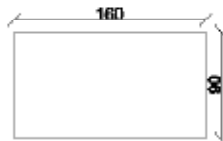

Tavolo Tara

Tara Table

Tavolo allungabile a tiro modello "Tara"
con piano e gambe in legno.

*"Tara" pullout extension table with
wooden top and legs.*

L 120 / 220 H 76 P 80
0,35 m³ - 88 kg

L 140 / 240 H 76 P 80
0,38 m³ - 93 kg

L 160 / 260 H 76 P 90
0,47 m³ - 98 kg

L 180 / 280 H 76 P 90
0,51 m³ - 103 kg

Finiture laccate

Lacquered finishes

Le tonalità delle riproduzioni fotografiche sono puramente indicative poiché essendo prodotti artigianali sono realizzati a mano.
Attenzione: la finitura potrebbe risultare differente tra Rovere Materico e Rovere Liscio.
*The shade of the shots are merely approximate, since products are handmade.
It's worth considering that finishing could differ between Materico Oak and Smooth Oak.*