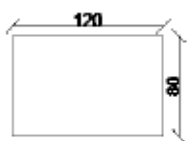

Tavolo Tara

Tara Table

Tavolo allungabile a tiro modello "Tara"
con piano e gambe in legno.

*"Tara" pullout extension table with
wooden top and legs.*

L 120 / 220 H 76 P 80
0,35 m³ - 88 kg

L 140 / 240 H 76 P 80
0,38 m³ - 93 kg

L 160 / 260 H 76 P 90
0,47 m³ - 98 kg

L 180 / 280 H 76 P 90
0,51 m³ - 103 kg

Finiture laccate

Lacquered finishes

Le tonalità delle riproduzioni fotografiche sono puramente indicative poiché essendo prodotti artigianali sono realizzati a mano.
Attenzione: la finitura potrebbe risultare differente tra Rovere Materico e Rovere Liscio.
*The shade of the shots are merely approximate, since products are handmade.
It's worth considering that finishing could differ between Materico Oak and Smooth Oak.*