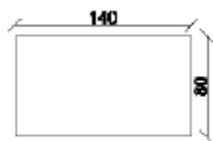

Tavolo Tara

Tara Table

Tavolo allungabile a tiro modello "Tara"
con piano e gambe in legno.

*"Tara" pullout extension table with
wooden top and legs.*

L 120 / 220 H 76 P 80
0,35 m³ - 88 kg

L 140 / 240 H 76 P 80
0,38 m³ - 93 kg

L 160 / 260 H 76 P 90
0,47 m³ - 98 kg

L 180 / 280 H 76 P 90
0,51 m³ - 103 kg

Finiture laccate

Lacquered finishes

Le tonalità delle riproduzioni fotografiche sono puramente indicative poiché essendo prodotti artigianali sono realizzati a mano.
Attenzione: la finitura potrebbe risultare differente tra Rovere Materico e Rovere Liscio.
*The shade of the shots are merely approximate, since products are handmade.
It's worth considering that finishing could differ between Materico Oak and Smooth Oak.*