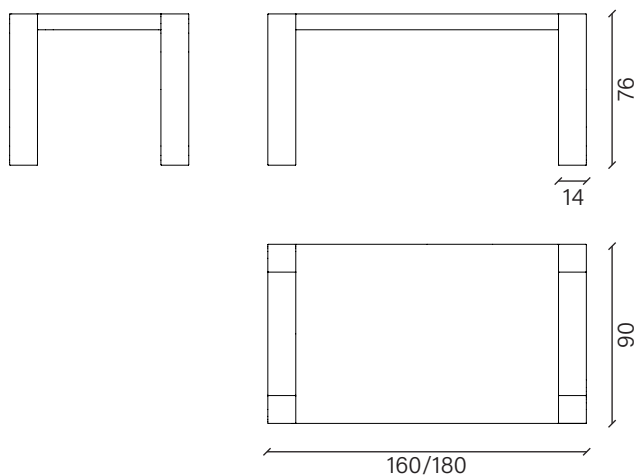

DEVINA NAIS®

WOODFORLIFE

Dimensioni piano / *Top dimensions*

Collezione / *Collection* **Tavoli allungabili / *Extendable table***

Manutenzione / *Maintenance*

Collezione / *Collection* **Tavoli allungabili / *Extendable table***

Pulire il legno con molta delicatezza utilizzando un panno morbido leggermente inumidito.
Se il legno si macchia, l'intervento di pulizia dovrà essere tempestivo,
per impedire alle sostanze cadute di essere assorbite.
Prodotti generici e non idonei possono danneggiare le superfici.
Non lasciare il prodotto esposto a fonti di calore diretto.

*Clean wood with delicacy using a soft cloth slightly damp.
If wood gets a stain, you have to clean immediately
in order to prevent substances from being absorbed.
Generic and no suitable products may damage surfaces.
Don't leave the product exposed to direct heat sources.*

www.devinanais.com
info@devinanais.com