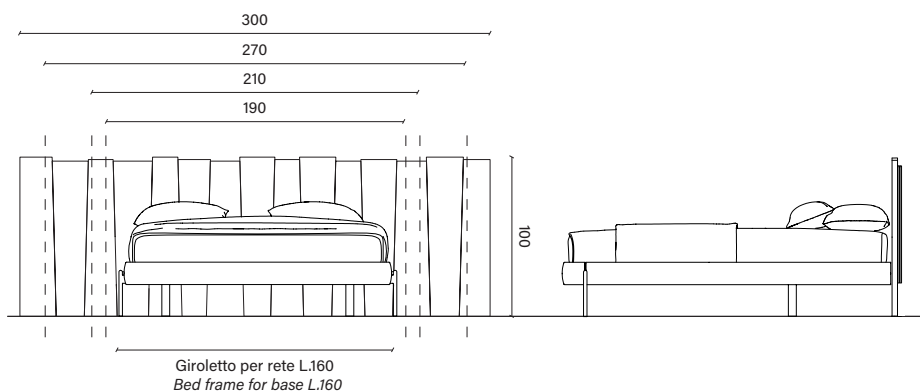

DEVINA NAIS®

WOODFORLIFE

Proporzione testiera giroletto / *Proportion headboard with bed frames*

Collezione / *Collection* **Free beds**

Accessori / *Accessories*

Collezione / *Collection* **Free beds**

Manutenzione legno / *Wood maintenance*

Collezione / *Collection* **Free beds**

Pulire il legno con molta delicatezza utilizzando un panno morbido leggermente inumidito.

Se il legno si macchia, l'intervento di pulizia dovrà essere tempestivo, per impedire alle sostanze cadute di essere assorbite.

Prodotti generici e non idonei possono danneggiare le superfici.

Non lasciare il prodotto esposto a fonti di calore diretto.

Clean wood with delicacy using a soft cloth slightly damp.

If wood gets a stain, you have to clean immediately in order to prevent substances from being absorbed.

Generic and no suitable products may damage surfaces.

Don't leave the product exposed to direct heat sources.

DN®

www.devinanais.com
info@devinanais.com

SCHEDA TECNICA / *FORM TECHNIQUE*