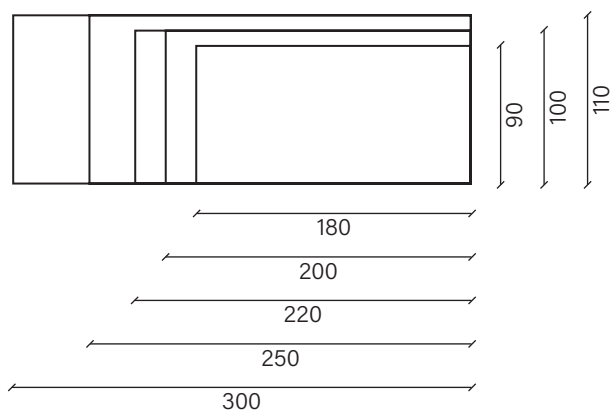

Dimensioni piano / *Top dimensions*

Collezione / *Collection* **Free tables**

Manutenzione / *Maintenance*

Collezione / *Collection* **Free tables**

Pulire il legno con molta delicatezza utilizzando un panno morbido leggermente inumidito.

Se il legno si macchia, l'intervento di pulizia dovrà essere tempestivo, per impedire alle sostanze cadute di essere assorbite.

Prodotti generici e non idonei possono danneggiare le superfici.

Non lasciare il prodotto esposto a fonti di calore diretto.

Clean wood with delicacy using a soft cloth slightly damp.

If wood gets a stain, you have to clean immediately in order to prevent substances from being absorbed.

Generic and no suitable products may damage surfaces.

Don't leave the product exposed to direct heat sources.