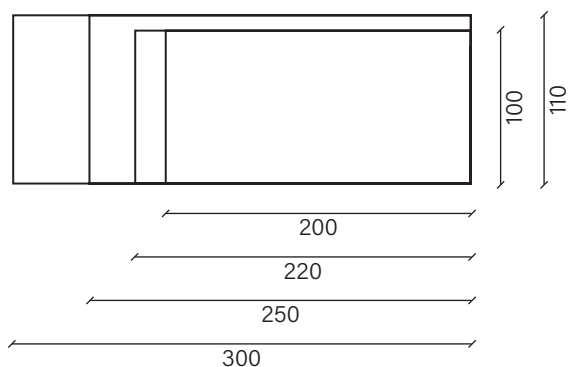

Dimensioni piano / *Top dimensions*
Collezione / *Collection* **Free tables**

Manutenzione / *Maintenance*
Collezione / *Collection* **Free tables**

Si consiglia di pulire con detergenti specifici per il vetro
a base di sapone neutro o ammoniaca.
Evitare i solventi ed i prodotti abrasivi.

*We recommend to clean glass with specific cleansers based
on neutral soap or ammonia.
Avoid solvents and abrasive products.*