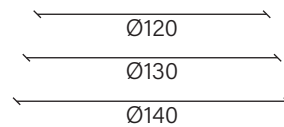

Dimensioni piano / *Top dimensions*
Collezione / *Collection* **Free tables**

Manutenzione / *Maintenance*
Collezione / *Collection* **Free tables**

Pulire il legno con molta delicatezza utilizzando un panno morbido leggermente inumidito.
Se il legno si macchia, l'intervento di pulizia dovrà essere tempestivo,
per impedire alle sostanze cadute di essere assorbite.
Prodotti generici e non idonei possono danneggiare le superfici.
Non lasciare il prodotto esposto a fonti di calore diretto.

*Clean wood with delicacy using a soft cloth slightly damp.
If wood gets a stain, you have to clean immediately
in order to prevent substances from being absorbed.
Generic and no suitable products may damage surfaces.
Don't leave the product exposed to direct heat sources.*