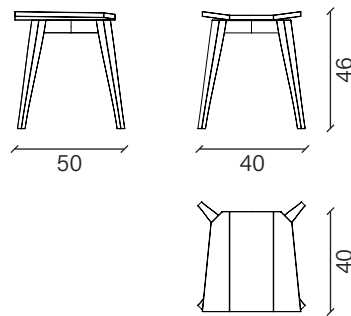

Sgabello / Stool **Cut 2**
Collezione / Collection **Chairs**

INFORMAZIONI TECNICHE / TECHNICAL INFORMATION

Seduta / Seat

Seduta in legno realizzabile in finiture naturali e laccate.
Wooden seat available in natural and lacquered finishes.