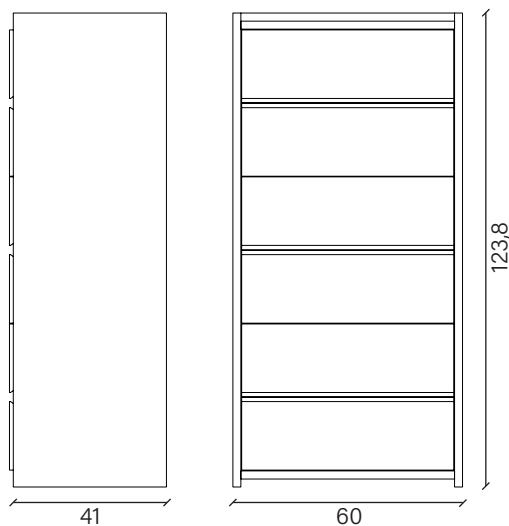

www.devinanais.com
info@devinanais.com

SCHEDA TECNICA / *FORM TECHNIQUE*

Dimensioni / *Dimension*
Collezione / *Collection* **Night**

Comodino 2 cassetti / *2-drawer bedside table*

Settimanale 6 cassetti / *6-drawer vertical dresser*

Comò 4 cassetti / *4-drawer dresser*