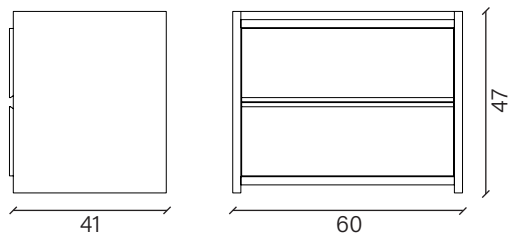

www.devinanais.com
info@devinanais.com

SCHEDA TECNICA / *FORM TECHNIQUE*

Dimensioni / *Dimension*
Collezione / *Collection* **Night**

Comodino 2 cassetti / *2-drawer bedside table*

Settimanale 6 cassetti / *6-drawer vertical dresser*