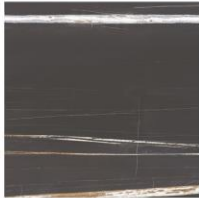

## Finiture / Finishes / Acabados

**Naturali "poro aperto" / Natural "open pore" / Naturales "poro abierto"**

Le tonalità delle riproduzioni fotografiche sono puramente indicative poiché  
essendo prodotti artigianali sono realizzati a mano.  
Attenzione: la finitura potrebbe risultare differente tra Rovere Materico e Rovere Liscio.

The shade of the shots are merely approximate,  
since products are handmade.  
It's worth considering that finishing could differ between Materico Oak and Smooth Oak.

Las tonalidades de las reproducciones fotográficas son puramente indicativas ya que son productos hechos a mano.  
Atención: el acabado puede ser diferente entre el Roble Materico y el Roble Liso.

## Finiture / Finishes / Acabados

My Glass "Glossy" / "Glossy" My Glass / "Glossy" My Glass

**Blade**

**Coral**

**Magma Brown**

**Rainbow**

**Calacatta**

**Slime Blue**

## Finiture / Finishes / Acabados

My Glass "Matt" / "Matt" My Glass / "Matt" My Glass

**Blade**

**Coral**

**Magma Brown**

**Rainbow**

**Calacatta**

**Slime Blue**