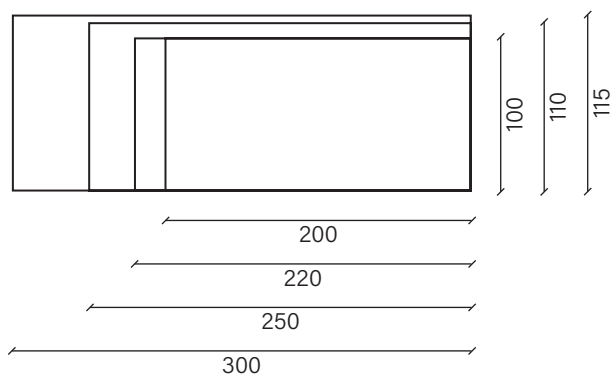

Dimensioni piano / *Top dimensions*

Collezione / *Collection* **Free tables**

Manutenzione / *Maintenance*

Collezione / *Collection* **Free tables**

Pulire il legno con molta delicatezza utilizzando un panno morbido leggermente inumidito.

Se il legno si macchia, l'intervento di pulizia dovrà essere tempestivo, per impedire alle sostanze cadute di essere assorbite.

Prodotti generici e non idonei possono danneggiare le superfici.

Non lasciare il prodotto esposto a fonti di calore diretto.

Clean wood with delicacy using a soft cloth slightly damp.

If wood gets a stain, you have to clean immediately in order to prevent substances from being absorbed.

Generic and no suitable products may damage surfaces.

Don't leave the product exposed to direct heat sources.