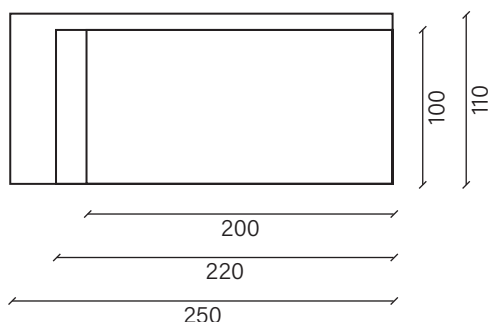

Dimensioni piano / *Top dimensions*

Collezione / *Collection* **Free tables**

Manutenzione / *Maintenance*

Collezione / *Collection* **Free tables**

Pulire il legno con molta delicatezza utilizzando un panno morbido leggermente inumidito.

Se il legno si macchia, l'intervento di pulizia dovrà essere tempestivo, per impedire alle sostanze cadute di essere assorbite.

Prodotti generici e non idonei possono danneggiare le superfici.

Non lasciare il prodotto esposto a fonti di calore diretto.

Clean wood with delicacy using a soft cloth slightly damp.

If wood gets a stain, you have to clean immediately in order to prevent substances from being absorbed.

Generic and no suitable products may damage surfaces.

Don't leave the product exposed to direct heat sources.